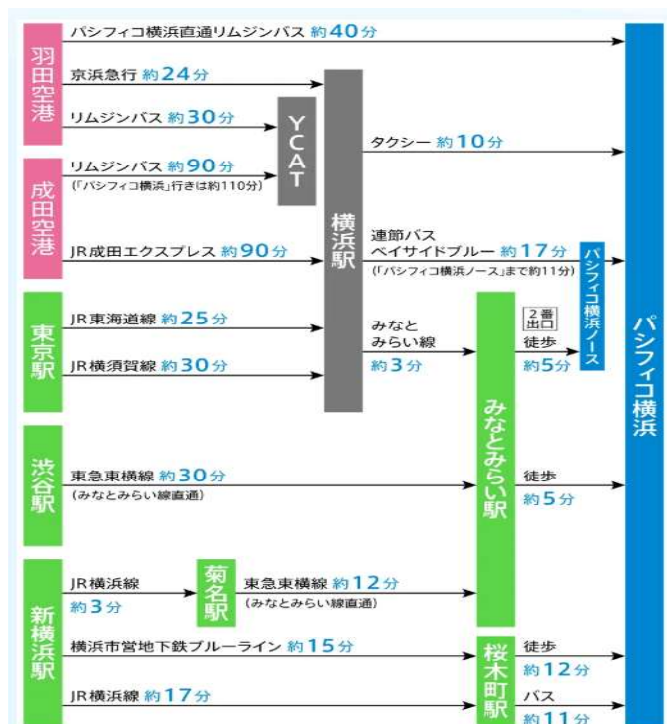

# 第 65 回全日本スクエアダンスコンベンション in 横浜

## 会場 案内図

■ 会場：パシフィコ横浜「ノース」

〒220-0012 神奈川県横浜市西区みなとみらい 1 丁目 1-2  
TEL 045-211-4393

アクセスマップ

■ 横浜地下鉄「みなとみらい駅」下車 徒歩 5 分

「2 番出口(いちよう通り口)」より、  
けいゆう病院方面へ

■ JR「桜木町駅」徒歩 12 分

■ 「東海道新幹線」「飛行機」をご利用の方は  
右図を参照ください

※ **受付は、パシフィコ横浜ノースの 1 階です。**  
**ダンス会場は、1 階と3階を利用します。**  
**パシフィコ横浜は、とても広い施設です。**  
**他のイベントも多数開催されています。**  
**会場は、最も横浜駅側の建物「ノース」です。**

## ■ 手配可能 ホテル一覧

No	施設名	最寄駅	所要時間(目安)
①	東横イン桜木町	地下鉄「馬車道」	15分
②	東横イン新横浜新館	JR「新横浜」	40分
③	ワシントンR&Bホテル新横浜駅前	JR「新横浜」	40分
④	東横イン鶴見駅東口	京急「鶴見」	40分
⑤	東横イン川崎駅前市役所通り	京急「川崎」	40分

※所要時間はあくまでも目安です。

ホテルの場所は下記 URL または QR コードからご確認ください