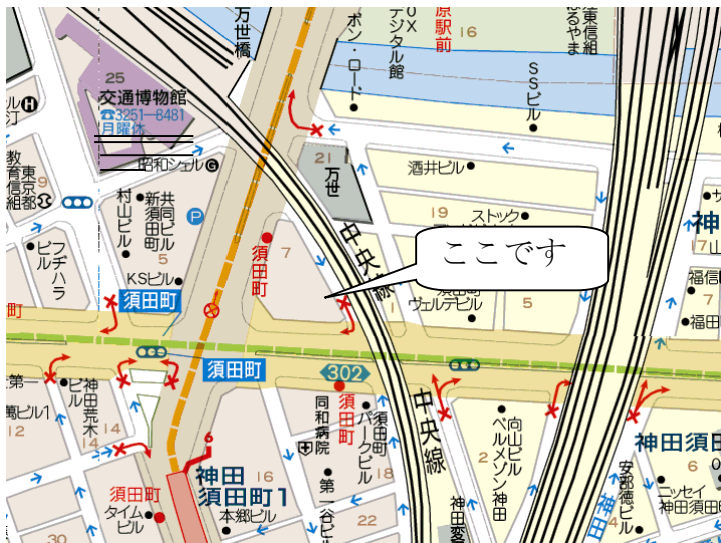

拡大図（ビル名＝「神田ミハマビル」；中央線高架脇に回りこむと正面玄関）

秋葉原電気街口から
万世橋を渡って、
「肉の万世」の前を通り過ぎ
中央線ガードをくぐったら
すぐ側道を左折、約50m

神田駅北口から
変則5差路須田町交差点を目指し
てください。

この地図はお手元用としてご使用願います。